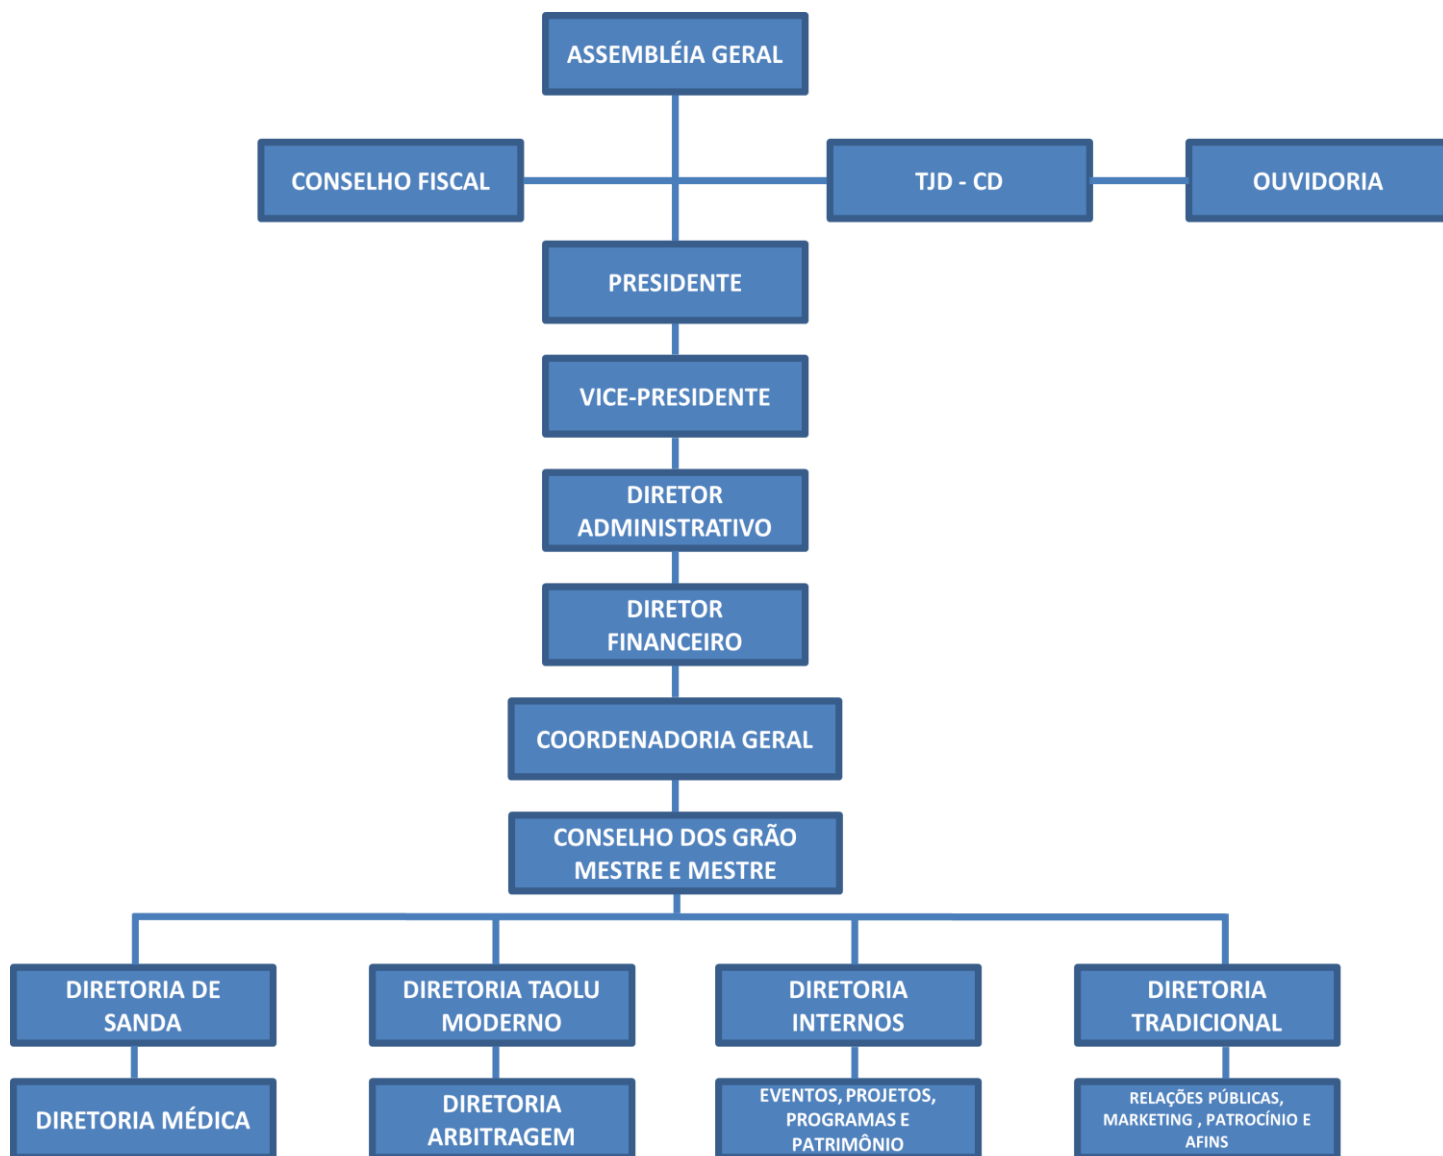

FEDERAÇÃO DE WUSHU DO DISTRITO FEDERAL
Filiada a Confederação Brasileira de Kung fu/Wushu - CBKW
Filiada a International Wushu Federation – IWF
Vinculado ao Comitê Olímpico Brasileiro – COB

ORGANOGRAMA FWDF

Aglênio Alves Rodrigues
Presidente